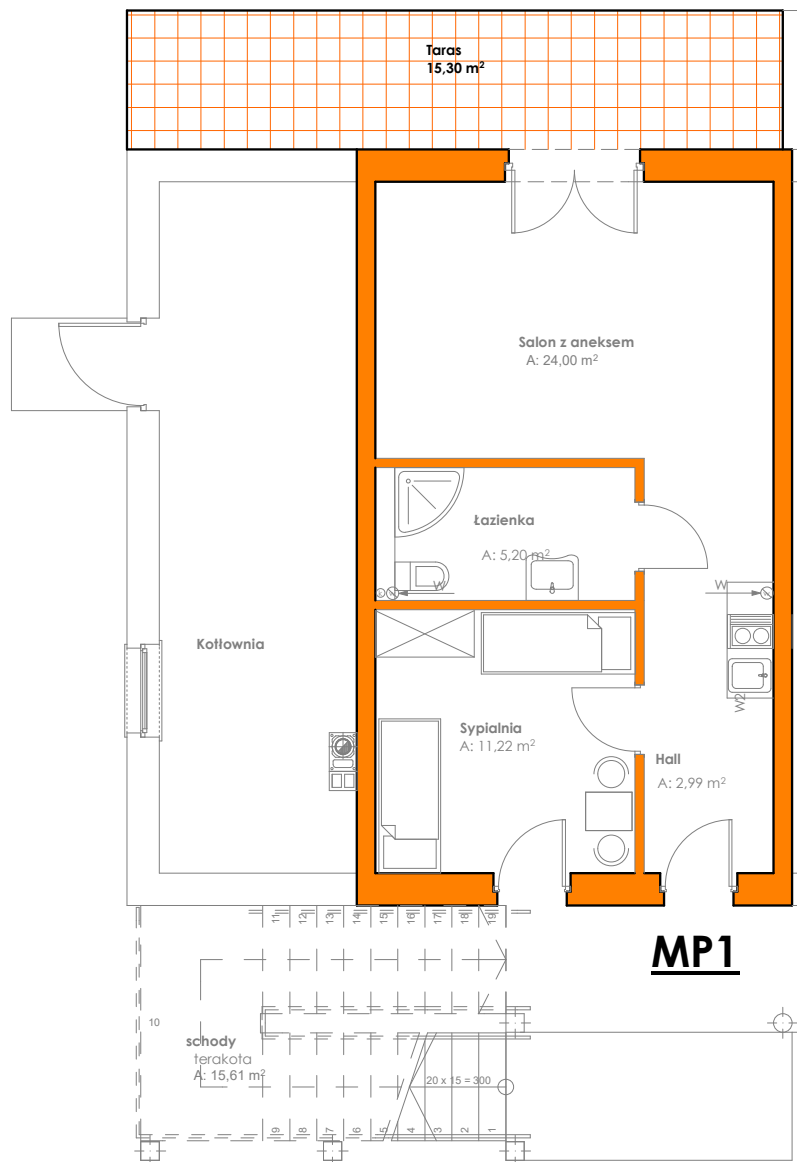

Karta lokalu mieszkalnego UP1

KONDYGNACJA: PARTER

Powierzchnia użytkowa lokalu: **43,36 m²**

Powierzchnia tarasu: **15,30 m²**

SCHEMAT KONDYGNACJI